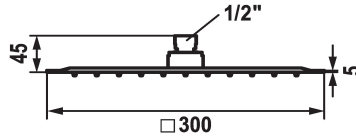

### KWC-No.

**124494**  
chromeline, D 250x250

**124495**  
chromeline, D 300x300

**124496**  
chromeline, D 400x400

### Diámetro

D250-Q

D300-Q

D400-Q

- \* Ducha fija KWC PIATTO -X Q
- \* De acero inoxidable
- \* Con articulación esférica
- \* Filtro de ducha de fácil limpieza

- \* Racor conexión 1/2"
- \* Pedir por separado:
- Brazo de ducha

### Datos técnicos

Caudal de salida	18 l/min (3 bar)
Diámetro	D300-Q
Código de color	chromeline
Tipo de grifo	17
Grupo de ruido	2
Etiqueta energética	D Mono de la batería de 1,5 V
Material	ROSTFREIER STAHL