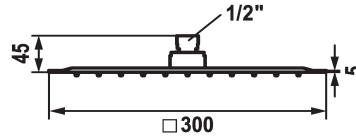

KWC PIATTO-X Q

Douche de tête

Modell-Linie: **SHOWERCULTURE | 26.000.205.000**

Douches | Pomme de douche

KWC-No.

124494
chromeline, D 250x250

124495
chromeline, D 300x300

124496
chromeline, D 400x400

Diamètre

D250-Q

D300-Q

D400-Q

* Douche de tête KWC PIATTO -X Q
* En acier inoxydable
* Avec rotule
* Tamis de douche anti-impuretés

* Raccord 1/2"
* À commander séparément:
- Bras de douche

Données techniques

Débit

18 l/min (3 bar)

Diamètre

D300-Q

Code couleur

chromeline

Type de robinet

17