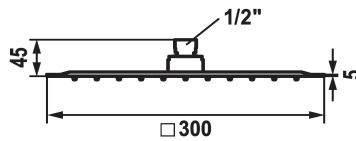

KWC PIATTO-X Q

Douche de tête

Modell-Linie: **SHOWERCULTURE** | 26.000.205.000

Douches | Pomme de douche

KWC-No.

124494
chromeline, D 250x250

124495
chromeline, D 300x300

124496
chromeline, D 400x400

Diamètre

D250-Q

D300-Q

D400-Q

* Douche de tête KWC PIATTO -X Q
* En acier inoxydable
* Avec rotule
* Tamis de douche anti-impuretés

* Raccord 1/2"
* À commander séparément:
- Bras de douche

Données techniques

Débit

18 l/min (3 bar)

Diamètre

D300-Q

Code couleur

chromeline

Type de robinet

17