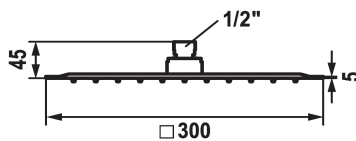

KWC PIATTO-X Q

Soffione a snodo

Modell-Linie: **SHOWERCULTURE | 26.000.205.000**

Rubinerterie per doccia | Soffioni doccia

KWC-No.

124494
chromeline, D 250x250

124495
chromeline, D 300x300

124496
chromeline, D 400x400

Diametro

D250-Q

D300-Q

D400-Q

* Soffione a snodo KWC PIATTO -X Q
* Di acciaio inossidabile
* Con snodo sferico
* Filtro per doccia facile da pulire

* Filettatura raccordo 1/2"
* Ordinare separatamente:
- Braccio doccia

Dati tecnici

Portata	18 l/min (3 bar)
Diametro	D300-Q
Codice colore	chromeline
Tipo di rubinetto	17
Classe di rumorosità	2
Etichetta energetica	Mono batteria 1,5V D
Materiale	ROSTFREIER_STAHL