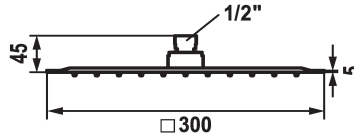

KWC PIATTO -X Q Shower head

Modell-Linie: **SHOWERCULTURE** | 26.000.205.000
Douches | Douchekoppen

KWC-No.

124494
chromeline, D 250x250

124495
chromeline, D 300x300

124496
chromeline, D 400x400

Diameter

D250-Q

D300-Q

D400-Q

* Hoofddouche KWC PIATTO -X Q
* Van roestvrijstaal
* Met kogelgewricht
* Reinigingsvriendelijke douchezeef

* Aansluitschroefdraad 1/2"
* Apart bestellen:
- Douchearm

Technical Data

Doorstroomhoeveelheid

18 l/min (3 bar)

Diameter

D300-Q

Kleurcode

chromeline

Kraan type

17

geluidsklasse