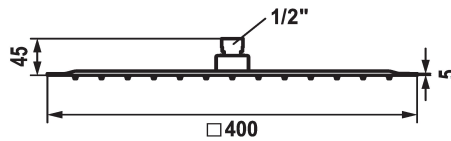

KWC PIATTO -X Q Kopfbrause

Modell-Linie: **SHOWERCULTURE** | 26.000.206.000
Duscharmaturen | Duschköpfe

KWC-Nr.

124494
chromeline, D 250x250

124495
chromeline, D 300x300

124496
chromeline, D 400x400

Durchmesser

250 x 250

300 x 300

400 x 400

* Kopfbrause KWC PIATTO -X Q
* Aus Edelstahl
* Mit Kugelgelenk
* Reinigungsfreundliches Brausesieb

* Anschlussgewinde 1/2"
* Separat bestellen:
- Brausenarm

Technische Daten

| | |
|--|-----------------------|
| Auslaufmenge | 19.5 l/min (3 bar) |
| Durchmesser | 400 x 400 |
| Farbcode | chromeline |
| Armaturtyp | Sicherheitselement |
| Armaturengeräuschgruppe | 2 |
| Brausenabgang: Armaturengeräuschgruppe | 2 |
| Energie Etikette | D Mono Batterie 1,5 V |
| Material | rostfreier Stahl |
| teamNumber | 727913.502 |
| sanitasTroeschNumber | 6545 155.501 |