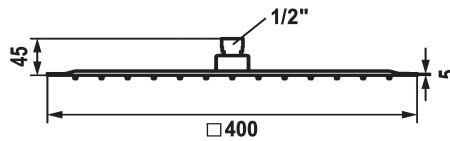

KWC PIATTO -X Q Kopfbrause

Modell-Linie: **SHOWERCULTURE | 26.000.206.000**
Duscharmaturen | Duschköpfe

KWC-Nr.

124494
chromeline, D 250x250

124495
chromeline, D 300x300

124496
chromeline, D 400x400

Durchmesser

250 x 250

300 x 300

400 x 400

* Kopfbrause KWC PIATTO -X Q
* Aus Edelstahl
* Mit Kugelgelenk
* Reinigungsfreundliches Brausesieb

* Anschlussgewinde 1/2"
* Separat bestellen:
- Brausenarm

Technische Daten

Auslaufmenge

19,5 l/min (3 bar)

Durchmesser

400 x 400

Farbcode

chromeline

Armaturtyp

Sicherheitselement

Armaturengeräuschgruppe