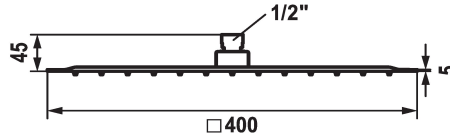

KWC PIATTO -X Q

Ducha fija

Modell-Linie: **SHOWERCULTURE | 26.000.206.000**

Duchas | Cabezal de ducha

KWC-No.

124494
chromeline, D 250x250

124495
chromeline, D 300x300

124496
chromeline, D 400x400

Diámetro

D250-Q

D300-Q

D400-Q

- * Ducha fija KWC PIATTO -X Q
- * De acero inoxidable
- * Con articulación esférica
- * Filtro de ducha de fácil limpieza

- * Racor conexión 1/2"
- * Pedir por separado:
- Brazo de ducha

Datos técnicos

Caudal de salida

19.5 l/min (3 bar)

Diámetro

D400-Q

Código de color

chromeline

Tipo de grifo