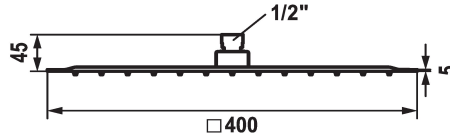

KWC PIATTO-X Q

Douche de tête

Modell-Linie: **SHOWERCULTURE** | 26.000.206.000

Douches | Pomme de douche

KWC-No.

124494
chromeline, D 250x250

124495
chromeline, D 300x300

124496
chromeline, D 400x400

Diamètre

D250-Q

D300-Q

D400-Q

* Douche de tête KWC PIATTO -X Q
* En acier inoxydable
* Avec rotule
* Tamis de douche anti-impuretés

* Raccord 1/2"
* À commander séparément:
- Bras de douche

Données techniques

Débit
Diamètre
Code couleur
Type de robinet
Groupe de bruit pour la robinetterie
Sortie de douchette: Groupe de bruit pour la robinetterie
Label énergétique
Matière

19.5 l/min (3 bar)
D400-Q
chromeline
17
2
2
D pile 1,5v
ROSTFREIER_STAHL