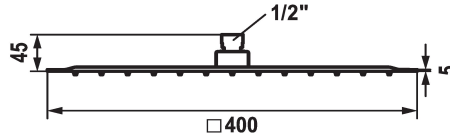

## KWC PIATTO-X Q

Douche de tête

Modell-Linie: SHOWERCULTURE | 26.000.206.000

Douches | Pomme de douche

### KWC-No.

**124494**  
chromeline, D 250x250

**124495**  
chromeline, D 300x300

**124496**  
chromeline, D 400x400

### Diamètre

D250-Q

D300-Q

D400-Q

\* Douche de tête KWC PIATTO -X Q  
\* En acier inoxydable  
\* Avec rotule  
\* Tamis de douche anti-impuretés

\* Raccord 1/2"  
\* À commander séparément:  
- Bras de douche

### Données techniques

Débit

19.5 l/min (3 bar)

Diamètre

D400-Q

Code couleur

chromeline

Type de robinet