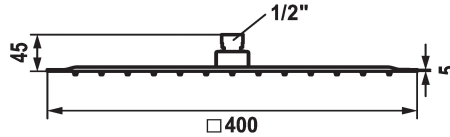

KWC PIATTO-X Q

Soffione a snodo

Modell-Linie: **SHOWERCULTURE | 26.000.206.000**

Rubinerterie per doccia | Soffioni doccia

KWC-No.

124494
chromeline, D 250x250

124495
chromeline, D 300x300

124496
chromeline, D 400x400

Diametro

D250-Q

D300-Q

D400-Q

* Soffione a snodo KWC PIATTO -X Q
* Di acciaio inossidabile
* Con snodo sferico
* Filtro per doccia facile da pulire

* Filettatura raccordo 1/2"
* Ordinare separatamente:
- Braccio doccia

Dati tecnici

Portata	19.5 l/min (3 bar)
Diametro	D400-Q
Codice colore	chromeline
Tipo di rubinetto	17
Classe di rumorosità	2
Uscita doccia: Classe di rumorosità	2
Etichetta energetica	Mono batteria 1,5V D
Materiale	ROSTFREIER_STAHL
teamNumber	727913.502
sanitasTroeschNumber	6545 155.501