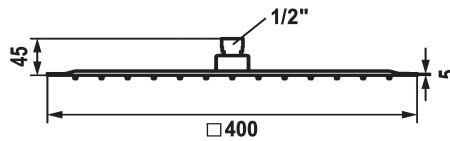

## KWC PIATTO -X Q Shower head

Modell-Linie: **SHOWERCULTURE** | 26.000.206.000  
Douches | Douchekoppen

### KWC-No.

**124494**  
chromeline, D 250x250

**124495**  
chromeline, D 300x300

**124496**  
chromeline, D 400x400

### Diameter

D250-Q

D300-Q

D400-Q

\* Hoofddouche KWC PIATTO -X Q  
\* Van roestvrijstaal  
\* Met kogelgewricht  
\* Reinigingsvriendelijke douchezeef

\* Aansluitschroefdraad 1/2"  
\* Apart bestellen:  
- Douchearm

### Technical Data

Doorstroomhoeveelheid

19.5 l/min (3 bar)

Diameter

D400-Q

Kleurcode

chromeline

Kraan type