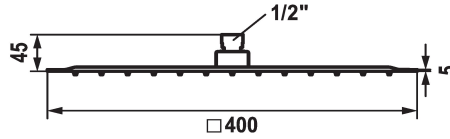

KWC PIATTO -X Q Hoofddouche

Modell-Linie: **SHOWERCULTURE** | 26.000.206.000
Douches | Douchekoppen

KWC-No.

124494
chromeline, D 250x250

124495
chromeline, D 300x300

124496
chromeline, D 400x400

Diameter

D250-Q

D300-Q

D400-Q

* Hoofddouche KWC PIATTO -X Q
* Van roestvrijstaal
* Met kogelgewricht
* Reinigingsvriendelijke douchezeef

* Aansluitschroefdraad 1/2"
* Apart bestellen:
- Douchearm

Technical Data

A_Spout_Spray

19.5 l/min (3 bar)

Diameter

D400-Q

Kleurcode

chromeline

Faucet_typ

17

G_Acoustic group