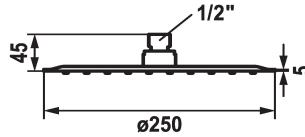

## KWC PIATTO-X R Shower head

Modell-Linie: **SHOWERCULTURE** | 26.000.214.000  
Sprchové armatury | Sprchové hlavice

### KWC-No.

**124497**  
chromeline, D 250

**124498**  
chromeline, D 300

**124499**  
chromeline, D 400

### ATT-KWC-DURCHMESSER

D250

D300

D400

\* Shower head KWC PIATTO -X R  
\* Made of stainless steel  
\* With ball joint  
\* Cleaning-friendly faceplate

\* Connecting thread 1/2"  
\* To be ordered separately:  
- Bracket

### Technické údaje

A\_Spout\_Spray

18 l/min (3 bar)

ATT-KWC-DURCHMESSER

D250

ATT-KWC-FARBCODE

chromeline

Faucet\_typ