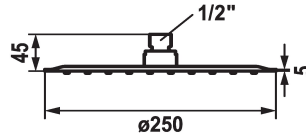

KWC PIATTO -X R Kopfbrause

Modell-Linie: **SHOWERCULTURE | 26.000.214.000**
Duscharmaturen | Duschköpfe

KWC-Nr.

124497
chromeline, D 250

124498
chromeline, D 300

124499
chromeline, D 400

Durchmesser

D250

D300

D400

* Kopfbrause KWC PIATTO -X R
* Aus Edelstahl
* Mit Kugelgelenk
* Reinigungsfreundliches Brausesieb

* Anschlussgewinde 1/2"
* Separat bestellen:
- Brausenarm

Technische Daten

Auslaufmenge

18 l/min (3 bar)

Durchmesser

D250

Farbcode

chromeline

Armaturtyp

Sicherheitselement

Armaturengeräuschgruppe

2