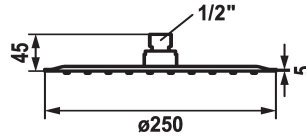

## KWC PIATTO-X R

Douche de tête

Modell-Linie: SHOWERCULTURE | 26.000.214.000

Douches | Pomme de douche

### KWC-No.

**124497**  
chromeline, D 250

**124498**  
chromeline, D 300

**124499**  
chromeline, D 400

### Diamètre

D250

D300

D400

\* Douche de tête KWC PIATTO -X R  
\* En acier inoxydable  
\* Avec rotule  
\* Tamis de douche anti-impuretés

\* Raccord 1/2"  
\* À commander séparément:  
- Bras de douche

### Données techniques

Débit

18 l/min (3 bar)

Diamètre

D250

Code couleur

chromeline

Type de robinet