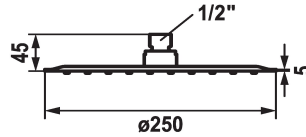

## KWC PIATTO-X R

Douche de tête

Modell-Linie: **SHOWERCULTURE** | 26.000.214.000

Douches | Pomme de douche

### KWC-No.

**124497**  
chromeline, D 250

**124498**  
chromeline, D 300

**124499**  
chromeline, D 400

### Diamètre

D250

D300

D400

\* Douche de tête KWC PIATTO -X R  
\* En acier inoxydable  
\* Avec rotule  
\* Tamis de douche anti-impuretés

\* Raccord 1/2"  
\* À commander séparément:  
- Bras de douche

### Données techniques

Débit

18 l/min (3 bar)

Diamètre

D250

Code couleur

chromeline

Type de robinet