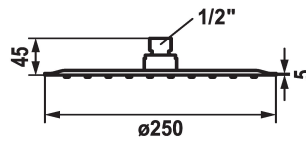

KWC PIATTO-X R

Douche de tête

Modell-Linie: **SHOWERCULTURE** | 26.000.214.000

Douches | Pomme de douche

KWC-No.

124497
chromeline, D 250

124498
chromeline, D 300

124499
chromeline, D 400

Diamètre

D250

D300

D400

* Douche de tête KWC PIATTO -X R
* En acier inoxydable
* Avec rotule
* Tamis de douche anti-impuretés

* Raccord 1/2"
* À commander séparément:
- Bras de douche

Données techniques

Débit

18 l/min (3 bar)

Diamètre

D250

Code couleur

chromeline

Type de robinet

17

Groupe de bruit pour la robinetterie