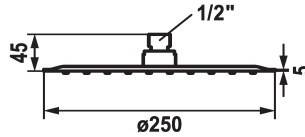

## KWC PIATTO-X R

Soffione a snodo

Modell-Linie: SHOWERCULTURE | 26.000.214.000

Rubinerie per doccia | Soffioni doccia

### KWC-No.

**124497**  
chromeline, D 250

**124498**  
chromeline, D 300

**124499**  
chromeline, D 400

### Diametro

D250

D300

D400

- \* Soffione a snodo KWC PIATTO -X R
- \* Di acciaio inossidabile
- \* Con snodo sferico
- \* Filtro per doccia facile da pulire

- \* Filettatura raccordo 1/2"
- \* Ordinare separatamente:  
- Braccio doccia

### Dati tecnici

Portata	18 l/min (3 bar)
Diametro	D250
Codice colore	chromeline
Tipo di rubinetto	17
Classe di rumorosità	2
Etichetta energetica	Mono batteria 1,5V D
Materiale	ROSTFREIER_STAHL