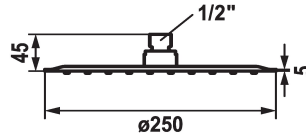

KWC PIATTO-X R Shower head

Modell-Linie: **SHOWERCULTURE** | 26.000.214.000
Douches | Douchekoppen

KWC-No.

124497
chromeline, D 250

124498
chromeline, D 300

124499
chromeline, D 400

Diameter

D250

D300

D400

* Hoofddouche KWC PIATTO -X R
* Van roestvrijstaal
* Met kogelgewricht
* Reinigingsvriendelijke douchezeef

* Aansluitschroefdraad 1/2"
* Apart bestellen:
- Douchearm

Technical Data

Doorstroomhoeveelheid

18 l/min (3 bar)

Diameter

D250

Kleurcode

chromeline

Kraan type

17

geluidsklasse