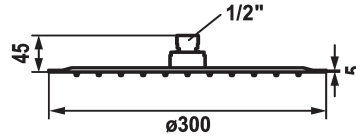

KWC PIATTO -X R Kopfbrause

Modell-Linie: **SHOWERCULTURE** | 26.000.215.000
Duscharmaturen | Duschköpfe

KWC-Nr.

124497
chromeline, D 250

124498
chromeline, D 300

124499
chromeline, D 400

Durchmesser

D250

D300

D400

* Kopfbrause KWC PIATTO -X R
* Aus Edelstahl
* Mit Kugelgelenk
* Reinigungsfreundliches Brausesieb

* Anschlussgewinde 1/2"
* Separat bestellen:
- Brausenarm

Technische Daten

Auslaufmenge

18 l/min (3 bar)

Durchmesser

D300

Farbcode

chromeline

Armaturtyp

Sicherheitselement

Armaturengeräuschgruppe

2