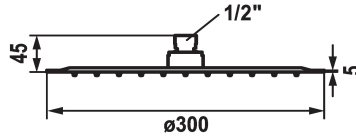

### KWC-No.

**124497**  
chromeline, D 250

**124498**  
chromeline, D 300

**124499**  
chromeline, D 400

### Diámetro

D250

D300

D400

\* Ducha fija KWC PIATTO -X R  
\* De acero inoxidable  
\* Con articulación esférica  
\* Filtro de ducha de fácil limpieza

\* Racor conexión 1/2"  
\* Pedir por separado:  
- Brazo de ducha

### Datos técnicos

Caudal de salida

18 l/min (3 bar)

Diámetro

D300

Código de color

chromeline

Tipo de grifo