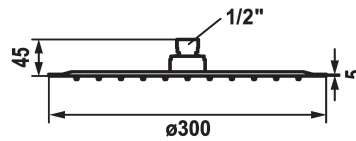

KWC PIATTO-X R

Douche de tête

Modell-Linie: **SHOWERCULTURE** | 26.000.215.000

Douches | Pomme de douche

KWC-No.

124497
chromeline, D 250

124498
chromeline, D 300

124499
chromeline, D 400

Diamètre

D250

D300

D400

* Douche de tête KWC PIATTO -X R
* En acier inoxydable
* Avec rotule
* Tamis de douche anti-impuretés

* Raccord 1/2"
* À commander séparément:
- Bras de douche

Données techniques

Débit

18 l/min (3 bar)

Diamètre

D300

Code couleur

chromeline

Type de robinet

17

Groupe de bruit pour la robinetterie