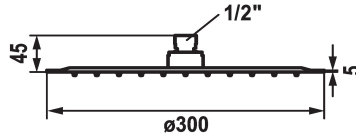

KWC PIATTO-X R Shower head

Modell-Linie: **SHOWERCULTURE** | 26.000.215.000
Douches | Douchekoppen

KWC-No.

124497
chromeline, D 250

124498
chromeline, D 300

124499
chromeline, D 400

ATT-KWC-DURCHMESSER

D250

D300

D400

* Hoofddouche KWC PIATTO -X R
* Van roestvrijstaal
* Met kogelgewricht
* Reinigingsvriendelijke douchezeef

* Aansluitschroefdraad 1/2"
* Apart bestellen:
- Douchearm

Technical Data

Doorstroomhoeveelheid

18 l/min (3 bar)

ATT-KWC-DURCHMESSER

D300

Kleurcode

F000

Kraan type

17

geluidsklasse