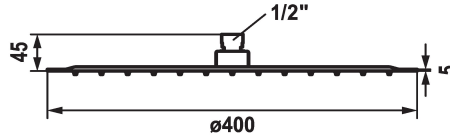

## KWC PIATTO-X R Ducha fija KWC PIATTO -X R

Modell-Linie: **SHOWERCULTURE | 26.000.216.000**  
Duchas | Cabezal de ducha

### KWC-No.

**124497**  
chromeline, D 250

**124498**  
chromeline, D 300

**124499**  
chromeline, D 400

### Diámetro

D250

D300

D400

\* Ducha fija KWC PIATTO -X R  
\* De acero inoxidable  
\* Con articulación esférica  
\* Filtro de ducha de fácil limpieza

\* Racor conexión 1/2"  
\* Pedir por separado:  
- Brazo de ducha

### Datos técnicos

Caudal de salida	19 l/min (3 bar)
Diámetro	D400
Código de color	chromeline
Tipo de grifo	17
Grupo de ruido	2
Etiqueta energética	D Mono de la batería de 1,5 V
Material	ROSTFREIER-STAHL