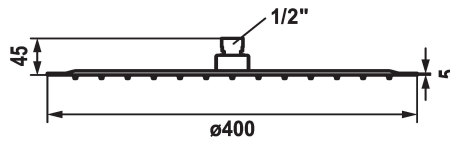

KWC PIATTO-X R Hoofddouche KWC PIATTO -X R

Modell-Linie: **SHOWERCULTURE** | 26.000.216.000
Douches | Douchekoppen

KWC-No.

124497
chromeline, D 250

124498
chromeline, D 300

124499
chromeline, D 400

Diameter

D250

D300

D400

* Hoofddouche KWC PIATTO -X R
* Van roestvrijstaal
* Met kogelgewricht
* Reinigingsvriendelijke douchezeef

* Aansluitschroefdraad 1/2"
* Apart bestellen:
- Douchearm

Technical Data

Doorstroomhoeveelheid

19 l/min (3 bar)

Diameter

D400

Kleurcode

chromeline

Kraan type

17

geluidsklasse