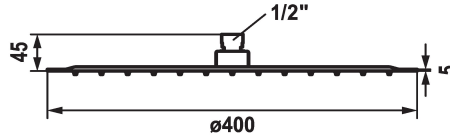

KWC PIATTO-X R Hoofddouche KWC PIATTO -X R

Modell-Linie: **SHOWERCULTURE** | 26.000.216.000
Douches | Douchekoppen

KWC-No.

124497
chromeline, D 250

124498
chromeline, D 300

124499
chromeline, D 400

Diameter

D250

D300

D400

* Hoofddouche KWC PIATTO -X R
* Van roestvrijstaal
* Met kogelgewricht
* Reinigingsvriendelijke douchezeef

* Aansluit Schroefdraad 1/2"
* Apart bestellen:
- Douchearm

Technical Data

A_Spout_Spray

19 l/min (3 bar)

Diameter

D400

Kleurcode

chromeline

Faucet_typ

17

G_Acoustic group