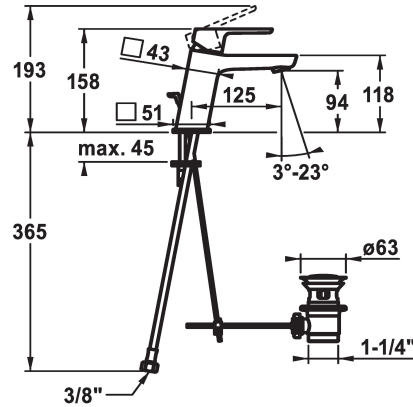

## KWC MONTA Hebelmischer - Waschtisch

Modell-Linie: MONTA | 12.411.042.000FL  
Armaturen | Manuelle Armaturen

### KWC-Nr.

**124514**  
chromeline, A 125, flexible Anschlusschläuche, mit Ablaufgarnitur

**124515**  
chromeline, A 125, flexible Anschlusschläuche, ohne Ablaufgarnitur

- \* Hebelmischer
- \* EcoProtect - Wasserspareinrichtung
- \* Auslauf fest
- Neoperl® Perlator® SSR, Schwenkstrahlregler
- \* OptimalSpace - grosszügiger Wasch- / Arbeitsbereich
- \* KWC Steuerpatrone M 35 OP

### Technische Daten

Auslaufmenge	5 l/min (3 bar)
Ablaufgarnitur	mit Ablaufgarnitur
Anschluss	Flexible Anschlusschläuche
Auslauf	fest
Bedienung	topbedient
Farbcode	chromeline
Installationsart	Standmontage
Armaturtyp	Armatur
Mass Höhe	158
Armaturengeräuschgruppe	yes
Ausladung A	A 125
Energie Etikette	A
Mass-Wasseraustritt	94
Material	Messing