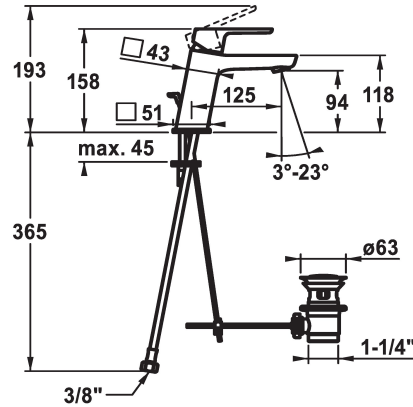

KWC MONTA Hebelmischer - Waschtisch

Modell-Linie: MONTA | 12.411.042.000FL
Armaturen | Manuelle Armaturen

KWC-Nr.

124514
chromeline, A 125, flexible Anschlussschläuche, mit Ablaufgarnitur

124515
chromeline, A 125, flexible Anschlussschläuche, ohne Ablaufgarnitur

- * Hebelmischer
- * EcoProtect - Wasserspareinrichtung
- * Auslauf fest
- Neoperl® Perlator® SSR, Schwenkstrahlregler
- * OptimalSpace - grosszügiger Wasch- / Arbeitsbereich
- * KWC Steuerpatrone M 35 OP

Technische Daten

Auslaufmenge	5 l/min (3 bar)
Ablaufgarnitur	mit Ablaufgarnitur
Anschluss	Flexible Anschlussschläuche
Auslauf	fest
Bedienung	topbedient
Farbcode	chromeline
Installationsart	Standmontage
Armaturtyp	Armatur
Mass Höhe	158
Armaturengeräuschgruppe	yes
Ausladung A	A 125
Energie Etikette	A
Mass-Wasseraustritt	94
Material	Messing
teamNumber	725398.502
sanitasTroeschNumber	6113 143.502

Ersatzteile

KWC MONTA Hebelmischer - Waschtisch

Modell-Linie: MONTA | 12.411.042.000FL
Armaturen | Manuelle Armaturen

Steuerpatrone M 35 OP

538331
Z.537.710
