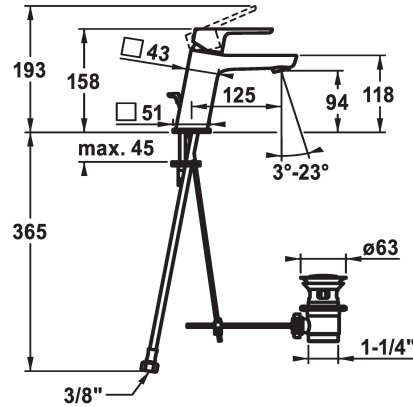

KWC MONTA Mitigeur à levier - Lavabo

Modell-Linie: MONTA | 12.411.042.000FL
Robinetteries | Robinets à monocommande

KWC-No.

124514
chromeline, A 125, raccords flexibles, avec vidage

124515
chromeline, A 125, raccords flexibles, sans vidage

vidage

avec vidage

sans vidage

- avec technique à disques céramique
- réglage de débit et de température continu
- limitation de température
- * Raccords flexibles 3/8"
- * Fixation par tige filetée M8 x 1
- Perçage utile ø35 mm

Données techniques

Débit
vidage
Raccord
goulot
Commande
Code couleur
Type d'installation
Type de robinet
Dimension de la hauteur
Groupe de bruit pour la robinetterie
Projection A
Label énergétique
Dimension de la sortie d'eau
Matière
teamNumber
sanitasTroeschNumber

5 l/min (3 bar)
avec vidage
tuyaux de raccordement flexibles
Fixe
commande par le haut
chromeline
montage vertical
01
158
yes
A125
A
94
Laiton
725398.502
6113 143.502

Pièces de rechange

KWC MONTA

Mitigeur à levier - Lavabo