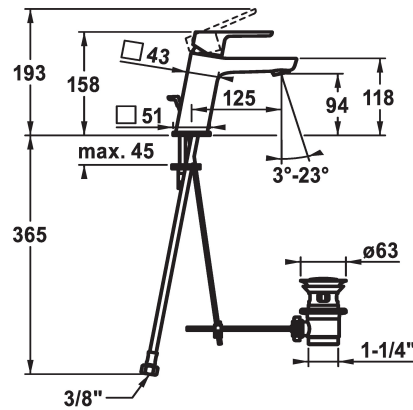

#### KWC-No.

**124514**

chromeline, A 125, tubi flessibili di collegamento, con piletta

**124515**

chromeline, A 125, tubi flessibili di collegamento, senza piletta

- \* Miscelatore a leva
- \* EcoProtect - risparmio idrico
- \* Bocca fissa
- Neoperl® Perlator® SSR, rompigetto orientabile
- \* OptimalSpace - ampia zona di lavoro e di lavaggio
- \* KWC cartuccia M 35 OP

#### piletta

con comando per scarico

senza piletta

- con tecnica a dischi in ceramica
- regolazione continua della portata e della temperatura
- limitazione della temperatura
- \* Tubi flessibili di collegamento da 3/8"
- \* Fissaggio tramite vite passante M8 x 1
- \* Foratura ø35 mm

5 l/min (3 bar)
con comando per scarico
tubi di collegamento flessibili
Fissato
azionamento superiore
chromeline
montaggio fisso
01
158
yes
A125
A
94
Ottone
725398.502
6113 143.502