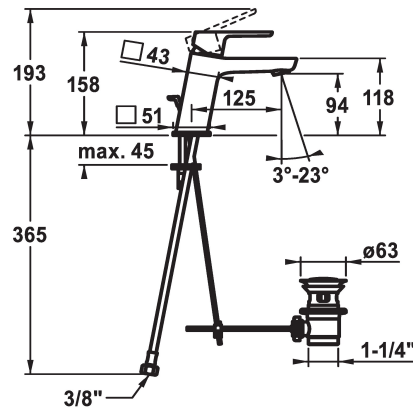

## KWC MONTA

Miscelatore a leva - Lavabo

Modell-Linie: MONTA | 12.411.042.000FL

Rubinetterie per bagni | Rubinetterie monocomando

### KWC-No.

**124514**

chromeline, A 125, tubi flessibili di collegamento, con piletta

**124515**

chromeline, A 125, tubi flessibili di collegamento, senza piletta

- \* Miscelatore a leva
- \* EcoProtect - risparmio idrico
- \* Bocca fissa
- Neoperl® Perlator® SSR, rompigetto orientabile
- \* OptimalSpace - ampia zona di lavoro e di lavaggio
- \* KWC cartuccia M 35 OP

### scarico

con comando per scarico

senza piletta

- con tecnica a dischi in ceramica
- regolazione continua della portata e della temperatura
- limitazione della temperatura
- \* Tubi flessibili di collegamento da 3/8"
- \* Fissaggio tramite vite passante M8 x 1
- \* Foratura ø35 mm

5 l/min (3 bar)
con comando per scarico
tubi di collegamento flessibili
Fissato
azionamento superiore
chromeline
montaggio fisso
01
158
yes
A125
A
94
Ottone