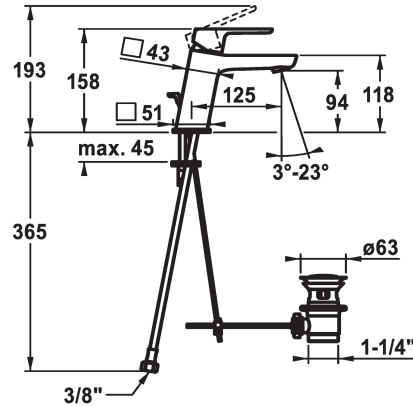

KWC MONTA Lever mixer - Basin

Modell-Linie: MONTA | 12.411.042.000FL
Kranen | Eengreepkranen

KWC-No.

124514
chromeline, A 125, flexible connection hoses, with pop-up valve

124515
chromeline, A 125, flexible connection hoses, without pop-up valve

- met keramische-schijventechniek
- debiet en temperatuur traploos instelbaar
- temperatuurbegrenzing
- * Flexibele aansluitlangen 3/8"
- * Bevestiging met tapeind M8 x 1
- * Tafelboring ø35 mm

Technical Data

Doorstroomhoeveelheid
afvoergarnituur
schroefverbindingen
uitloop
Bediening
Kleurcode
Type installatie
Kraan type
Afmeting hoogte
geluidsklasse
Projectie A
Energielabel
Afmetingen wateruitlaat

5 l/min (3 bar)
mit_Ablaufgarnituur
Flexible_Anschlusschläuche
fest
topbedient
F000
Standmontage
01
158
yes
A125
A
94

Reserve onderdelen

KWC MONTA Lever mixer - Basin

Modell-Linie: MONTA | 12.411.042.000FL
Kranen | Eengreepkranen

Cartridge M 35 OP

538331
Z.537.710
