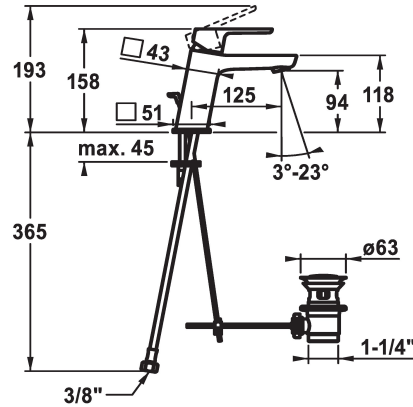

### KWC-No.

**124514**  
chromeline, A 125, flexible connection hoses, with pop-up valve

**124515**  
chromeline, A 125, flexible connection hoses, without pop-up valve

- \* Eengreepsmengkraan
- \* EcoProtect - waterbesparende inrichting
- \* Vaste uitloop
- Neoperl® Perlator® SSR, zwenkstraalregelaar
- \* OptimalSpace - Royale was- en werkomgeving
- \* KWC patroon M 35 OP

### Technical Data

Doorstroomhoeveelheid

5 l/min (3 bar)

afvoergarnituur

met aftapkraan

schroefverbindingen

flexibele aansluitslangen

uitloop

01

Hoogteafmeting

158

geluidsklasse

yes

Projectie A

A125

Energielabel

A

Afmetingen wateruitlaat

94

Materiaal

MESSING