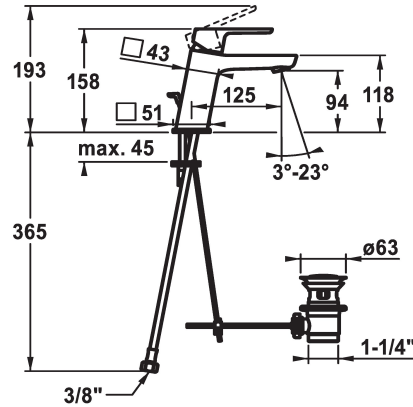

KWC MONTA Eengreepsmengkraan

Modell-Linie: MONTA | 12.411.042.000FL
Kranen | Eengreepkranen

KWC-No.

124514
chromeline, A 125, flexible connection hoses, with pop-up valve

124515
chromeline, A 125, flexible connection hoses, without pop-up valve

afvoergarnituur

met aftapkraan

zonder aftapkraan

- met keramische-schijventechniek
- debiet en temperatuur traploos instelbaar
- temperatuurbegrenzing
- * Flexibele aansluitslangen 3/8"
- * Bevestiging met tapeind M8 x 1
- * Tafelboring ø35 mm

Faucet_typ

Hoogteafmeting

G_Acoustic group

Projection_A

EnergyLabelCH

Afmetingen wateruitlaat

Materiaal

5 l/min (3 bar)