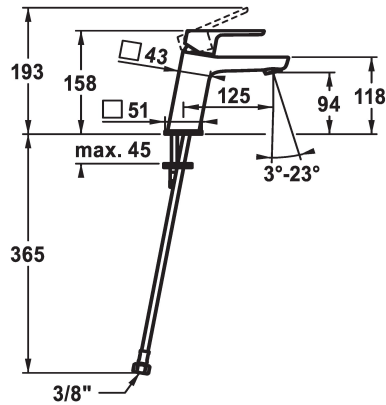

KWC MONTA

Mitigeur à levier - Lavabo

Modell-Linie: MONTA | 12.411.052.000FL
Robinetteries | Robinets à monocommande

KWC-No.

124514
chromeline, A 125, raccords flexibles, avec vidage

124515
chromeline, A 125, raccords flexibles, sans vidage

vidage

avec vidage

sans vidage

- avec technique à disques céramique
- réglage de débit et de température continu
- limitation de température
- * Raccords flexibles 3/8"
- * Fixation par tige filetée M8 x 1
- Perçage utile ø35 mm

Données techniques

Débit
vidage
Raccord
goulot
Commande
Code couleur
Type d'installation
Type de robinet
Dimension de la hauteur
Groupe de bruit pour la robinetterie
Projection A
Label énergétique
Dimension de la sortie d'eau
Matière

5 l/min (3 bar)
sans vidage
tuyaux de raccordement flexibles
Fixe
commande par le haut
chromeline
montage vertical
01
158
yes
A125
A
94
Laiton

Pièces de rechange

KWC MONTA

Mitigeur à levier - Lavabo

Modell-Linie: MONTA | 12.411.052.000FL
Robinetteries | Robinets à monocommande