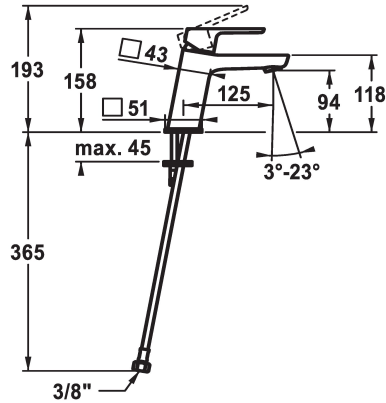

KWC MONTA

Miscelatore a leva - Lavabo

Modell-Linie: MONTA | 12.411.052.000FL

Rubinetterie per bagni | Rubinetterie monocomando

KWC-No.

124514

chromeline, A 125, tubi flessibili di collegamento, con piletta

124515

chromeline, A 125, tubi flessibili di collegamento, senza piletta

- * Miscelatore a leva
- * EcoProtect - risparmio idrico
- * Bocca fissa
- Neoperl® Perlator® SSR, rompigetto orientabile
- * OptimalSpace - ampia zona di lavoro e di lavaggio
- * KWC cartuccia M 35 OP

piletta

con comando per scarico

senza piletta

- con tecnica a dischi in ceramica
- regolazione continua della portata e della temperatura
- limitazione della temperatura
- * Tubi flessibili di collegamento da 3/8"
- * Fissaggio tramite vite passante M8 x 1
- * Foratura ø35 mm

5 l/min (3 bar)
senza piletta
tubi di collegamento flessibili
Fissato
azionamento superiore
chromeline
montaggio fisso
01
158
yes
A125
A
94
Ottone
725399.502
6113 144.502

Pezzi di ricambio

KWC MONTA

Miscelatore a leva - Lavabo