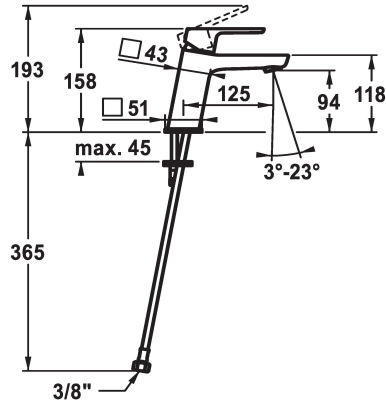

## KWC MONTA Lever mixer - Basin

Modell-Linie: MONTA | 12.411.052.000FL  
Kranen | Eengreepkranen

### KWC-No.

**124514**  
chromeline, A 125, flexible connection hoses, with pop-up valve

**124515**  
chromeline, A 125, flexible connection hoses, without pop-up valve

- \* Eengreepsmengkraan
- \* EcoProtect - waterbesparende inrichting
- \* Vaste uitloop
- Neoperl® Perlator® SSR, zwenkstraalregelaar
- \* OptimalSpace - Royale was- en werkomgeving
- \* KWC patroon M 35 OP

Kraan type

Hoogteafmeting

geluidsklasse

Projectie A

Energielabel

Afmetingen wateruitlaat

Materiaal