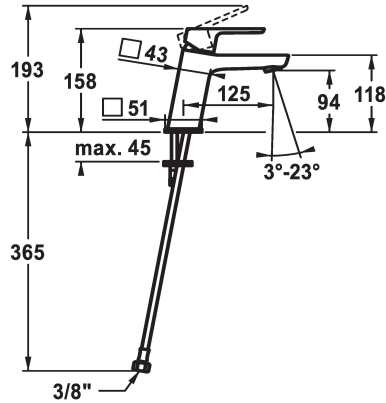

KWC MONTA Eengreepsmengkraan

Modell-Linie: MONTA | 12.411.052.000FL
Kranen | Eengreepkranen

KWC-No.

124514
chromeline, A 125, flexible connection hoses, with pop-up valve

124515
chromeline, A 125, flexible connection hoses, without pop-up valve

afvoergarnituur

met aftapkraan

zonder aftapkraan

- met keramische-schijventechniek
- debiet en temperatuur traploos instelbaar
- temperatuurbegrenzing
- * Flexibele aansluitlangen 3/8"
- * Bevestiging met tapeind M8 x 1
- * Tafelboring ø35 mm

Faucet_typ

Hoogteafmeting

G_Acoustic group

Projection_A

EnergyLabelCH

Afmetingen wateruitlaat

Materiaal

5 l/min (3 bar)