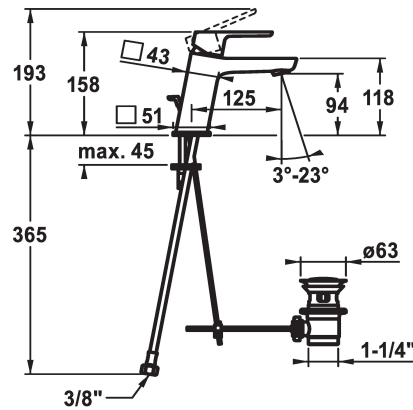

#### KWC-Nr.

**124516**

chromeline, A 125, flexible Anschlussschläuche, mit Ablaufgarnitur

**124517**

chromeline, A 125, flexible Anschlussschläuche, ohne Ablaufgarnitur

- \* Hebelmischer
- \* CoolFix - Kaltwasser bei Hebelposition Mitte
- \* EcoProtect - Wasserspareinrichtung
- \* Auslauf fest
- Neoperl® Perlator® SSR, Schwenkstrahlregler
- \* OptimalSpace - grosszügiger Wasch- / Arbeitsbereich
- \* KWC Steuerpatrone M 35 OP

## KWC MONTA

Hebelmischer - Waschtisch - CoolFix

Modell-Linie: MONTA | 12.411.032.000FL  
Armaturen | Manuelle Armaturen

**Steuerpatrone M 35 OP**

---

**538331**  
Z.537.710

---