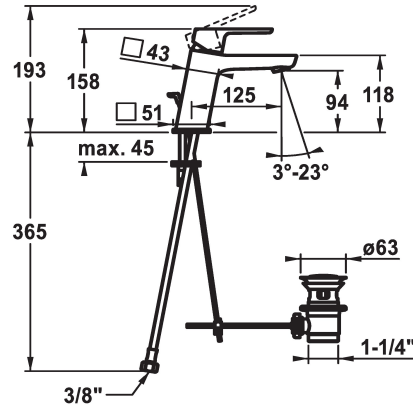

KWC MONTA

Hebelmischer - Waschtisch - CoolFix

Modell-Linie: MONTA | 12.411.032.000FL

Armaturen | Manuelle Armaturen

KWC-Nr.

124516

chromeline, A 125, flexible Anschlussschläuche, mit Ablaufgarnitur

124517

chromeline, A 125, flexible Anschlussschläuche, ohne Ablaufgarnitur

- * Hebelmischer
- * CoolFix - Kaltwasser bei Hebelposition Mitte
- * EcoProtect - Wasserspareinrichtung
- * Auslauf fest
- Neoperl® Perlator® SSR, Schwenkstrahlregler
- * OptimalSpace - grosszügiger Wasch- / Arbeitsbereich
- * KWC Steuerpatrone M 35 OP

Ablaufgarnitur

mit Ablaufgarnitur

ohne Ablaufgarnitur

- mit Keramikscheibentechnik
- Auslaufmenge und Temperatur stufenlos einstellbar
- Temperaturbegrenzung
- * Flexible Anschlussschläuche 3/8"
- * Befestigung mit Stehbolzen M8 x 1
- Tischbohrung ø35 mm

Modell-Linie: MONTA | 12.411.032.000FL
Armaturen | Manuelle Armaturen

Steuerpatrone M 35 OP

538331
Z.537.710
