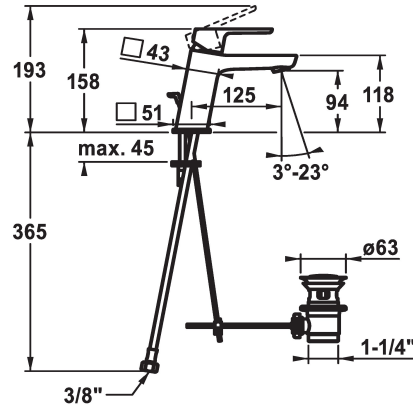

## KWC MONTA

Mitigeur à levier - Lavabo - CoolFix

Modell-Linie: MONTA | 12.411.032.000FL  
Robinetteries | Robinets à monocommande

### KWC-No.

**124516**  
chromeline, A 125, raccords flexibles, avec vidage

**124517**  
chromeline, A 125, raccords flexibles, sans vidage

- \* Mitigeur à levier
- \* CoolFix - eau froide en position médiane
- \* EcoProtect - économiseur d'eau
- \* Bec fixe
- Neoperl® Perlator® SSR, régulateur de jet orientable
- \* OptimalSpace - un espace de lavage ou de travail généreux
- \* KWC cartouche M 35 OP

### vidage

avec vidage

sans vidage

- avec technique à disques céramique
- réglage de débit et de température continu
- limitation de température
- \* Raccords flexibles 3/8"
- \* Fixation par tige filetée M8 x 1
- Perçage utile ø35 mm

### Données techniques

Débit	5 l/min (3 bar)
vidage	avec vidage
Raccord	tuyaux de raccordement flexibles
goulot	Fixe
Commande	commande par le haut
Code couleur	chromeline
Type d'installation	montage vertical
Type de robinet	01
Dimension de la hauteur	158
Économies d'énergie	Coolfix
Groupe de bruit pour la robinetterie	yes
Projection A	A125
Label énergétique	A
Dimension de la sortie d'eau	94
Matière	Laiton