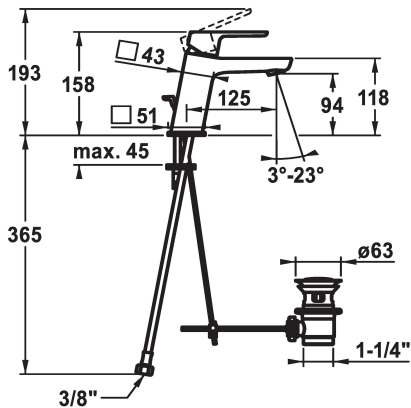

KWC MONTA

Mitigeur à levier - Lavabo - CoolFix

Modell-Linie: MONTA | 12.411.032.000FL
Robinetteries | Robinets à monocommande

KWC-No.

124516
chromeline, A 125, raccords flexibles, avec vidage

124517
chromeline, A 125, raccords flexibles, sans vidage

- * Mitigeur à levier
- * CoolFix - eau froide en position médiane
- * EcoProtect - économiseur d'eau
- * Bec fixe
- Neoperl® Perlator® SSR, régulateur de jet orientable
- * OptimalSpace - un espace de lavage ou de travail généreux
- * KWC cartouche M 35 OP

vidage

avec vidage

sans vidage

- avec technique à disques céramique
 - réglage de débit et de température continu
 - limitation de température
 - * Raccords flexibles 3/8"
 - * Fixation par tige filetée M8 x 1
- Perçage utile ø35 mm

Données techniques

| | |
|--------------------------------------|----------------------------------|
| Débit | 5 l/min (3 bar) |
| vidage | avec vidage |
| Raccord | tuyaux de raccordement flexibles |
| goulot | Fixe |
| Commande | commande par le haut |
| Code couleur | chromeline |
| Type d'installation | montage vertical |
| Type de robinet | 01 |
| Dimension de la hauteur | 158 |
| Économies d'énergie | Coolfix |
| Groupe de bruit pour la robinetterie | yes |
| Projection A | A125 |
| Label énergétique | A |
| Dimension de la sortie d'eau | 94 |
| Matière | Laiton |
| teamNumber | 725400.502 |
| sanitasTroeschNumber | 6113 141.502 |