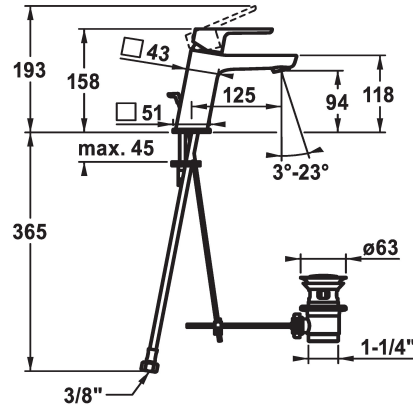

KWC MONTA

Mitigeur à levier - Lavabo - CoolFix

Modell-Linie: MONTA | 12.411.032.000FL
 Robinetteries | Robinets à monocommande

KWC-No.

124516
 chromeline, A 125, raccords flexibles, avec vidage

124517
 chromeline, A 125, raccords flexibles, sans vidage

- * Mitigeur à levier
- * CoolFix - eau froide en position médiane
- * EcoProtect - économiseur d'eau
- * Bec fixe
- Neoperl® Perlator® SSR, régulateur de jet orientable
- * OptimalSpace - un espace de lavage ou de travail généreux
- * KWC cartouche M 35 OP

vidage

avec vidage

sans vidage

- avec technique à disques céramique
- réglage de débit et de température continu
- limitation de température
- * Raccords flexibles 3/8"
- * Fixation par tige filetée M8 x 1
- Perçage utile ø35 mm

Données techniques

Débit	5 l/min (3 bar)
vidage	avec vidage
Raccord	tuyaux de raccordement flexibles
goulot	Fixe
Commande	commande par le haut
Code couleur	chromeline
Type d'installation	montage vertical
Type de robinet	01
Dimension de la hauteur	158
Économies d'énergie	Coolfix
Groupe de bruit pour la robinetterie	yes
Projection A	A125
Label énergétique	A
Dimension de la sortie d'eau	94
Matière	Laiton