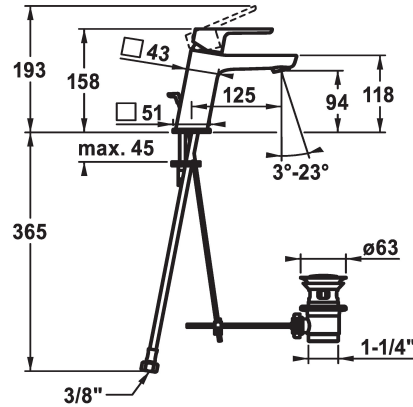

## KWC MONTA

Miscelatore a leva - Lavabo - CoolFix

Modell-Linie: MONTA | 12.411.032.000FL

Rubinetterie per bagni | Rubinetterie monocomando

#### 124516

chromeline, A 125, tubi flessibili di collegamento, con piletta

### piletta

con comando per scarico

senza piletta

- \* KWC cartuccia M 35 OP
- con tecnica a dischi in ceramica
- regolazione continua della portata e della temperatura
- limitazione della temperatura
- \* Tubi flessibili di collegamento da 3/8"
- \* Fissaggio tramite vite passante M8 x 1
- \* Foratura ø35 mm

### Dati tecnici

Portata	5 l/min (3 bar)
piletta	con comando per scarico
Raccordo	tubi di collegamento flessibili
bocca	Fissato
Operazione	azionamento superiore
Codice colore	chromeline
Tipo di installazione	montaggio fisso
Tipo di rubinetto	01
Dimensioni in altezza	158
Risparmio energetico	Coolfix
Classe di rumorosità	yes
Proiezione A	A125
Etichetta energetica	A
Dimensioni uscita acqua	94
Materiale	Ottone
teamNumber	725400.502
sanitasTroschNumber	6113 141.502