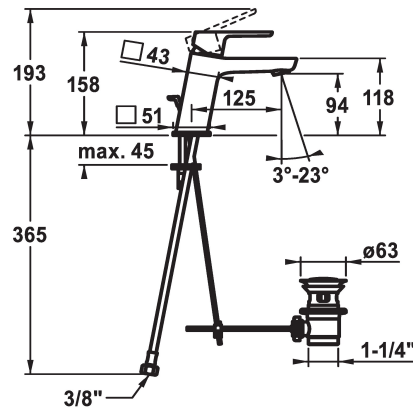

KWC MONTA

Lever mixer - Basin - CoolFix

Modell-Linie: MONTA | 12.411.032.000FL

Kranen | Eengreepkranen

KWC-No.

124516

chromeline, A 125, flexible connection hoses, with pop-up valve

124517

chromeline, A 125, flexible connection hoses, without pop-up valve

- Eengreepsmengkraan
- CoolFix - koud water bij hendelpositie in het midden
- EcoProtect - waterbesparende inrichting
- Vaste uitloop
- Neoperl® Perlator® SSR, zwenkstraalregelaar
- OptimalSpace - Royale was- en werkomgeving
- KWC patroon M 35 OP

afvoergarnituur

met aftapkraan

ohne_Ablaufgarnitur

- met keramische-schijventechniek
- debiet en temperatuur traploos instelbaar
- temperatuurbegrenzing
- Flexibele aansluitlängen 3/8"
- Bevestiging met tapeind M8 x 1
- Tafelboring ø35 mm

Technical Data

Doorstroomhoeveelheid

5 l/min (3 bar)

afvoergarnituur

met aftapkraan

schroefverbindingen

flexibele aansluitlängen

uitloop

fest

Bediening

topbedient

Kleurcode

chromeline

Type installatie

staande montage

Kraan type

01

Hoogteafmeting

158

Energiebesparend

Coolfix

geluidsklasse

yes

Projectie A

A125

Energielabel

A

Afmetingen wateruitlaat

94

Materiaal

MESSING

Reserve onderdelen