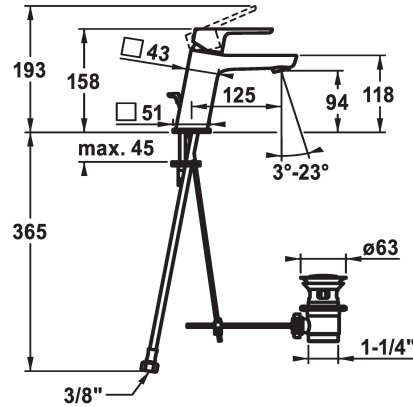

### KWC-No.

**124516**  
chromeline, A 125, flexible connection hoses, with pop-up valve

**124517**  
chromeline, A 125, flexible connection hoses, without pop-up valve

- \* Eengreepsmengkraan
- \* CoolFix - koud water bij hendelpositie in het midden
- \* EcoProtect - waterbesparende inrichting
- \* Vaste uitloop
- Neoperl® Perlator® SSR, zwenkstraalregelaar
- \* OptimalSpace - Royale was- en werkomgeving
- \* KWC patroon M 35 OP

### afvoergarnituur

met aftapkraan

zonder aftapkraan

- met keramische-schijventechniek
- debiet en temperatuur traploos instelbaar
- temperatuurbegrenzing
- \* Flexibele aansluitlangen 3/8"
- \* Bevestiging met tapeind M8 x 1
- \* Tafelboring ø35 mm

### Technical Data

A\_Spout\_Spray

5 l/min (3 bar)

afvoergarnituur

met aftapkraan

Connection

flexibele aansluitlangen

uitloop

A125

EnergyLabelCH

A

Afmetingen wateruitlaat

94

Materiaal

Messing