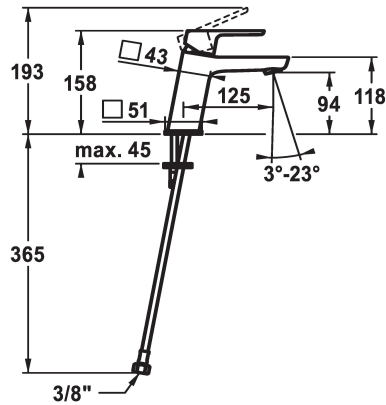

KWC MONTA

Hebelmischer - Waschtisch - CoolFix

Modell-Linie: MONTA | 12.411.072.000FL

Armaturen | Manuelle Armaturen

KWC-Nr.

124516

chromeline, A 125, flexible Anschlusschläuche, mit Ablaufgarnitur

124517

chromeline, A 125, flexible Anschlusschläuche, ohne Ablaufgarnitur

- Hebelmischer
- CoolFix - Kaltwasser bei Hebelposition Mitte
- EcoProtect - Wasserspareinrichtung
- Auslauf fest
- Neoperl® Perlator® SSR, Schwenkstrahlregler
- OptimalSpace - grosszügiger Wasch- / Arbeitsbereich
- KWC Steuerpatrone M 35 OP

Ablaufgarnitur

mit Ablaufgarnitur

ohne Ablaufgarnitur

- mit Keramikscheibentechnik
- Auslaufmenge und Temperatur stufenlos einstellbar
- Temperaturbegrenzung
- Flexible Anschlusschläuche 3/8"
- Befestigung mit Stehbolzen M8 x 1
- Tischbohrung ø35 mm

Technische Daten

Auslaufmenge
Ablaufgarnitur
Anschluss
Auslauf
Bedienung
Farbcode
Installationsart
Armaturtyp
Mass Höhe
Energiesparen
Armaturengeräuschgruppe
Ausladung A
Energie Etiketle
Mass-Wasseraustritt
Material

5 l/min (3 bar)
ohne Ablaufgarnitur
Flexible Anschlusschläuche
fest
topbedient
chromeline
Standmontage
Armatur
158
Coolfix
yes
A 125
A
94
Messing

Ersatzteile