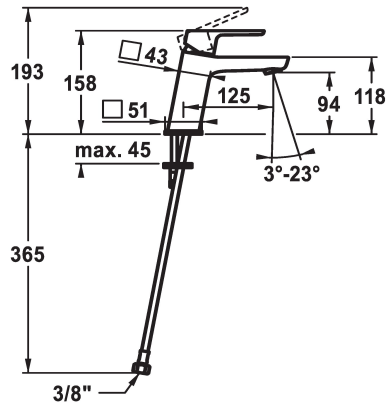

## KWC MONTA

Mitigeur à levier - Lavabo - CoolFix

Modell-Linie: MONTA | 12.411.072.000FL  
Robinetteries | Robinets à monocommande

### KWC-No.

**124516**  
chromeline, A 125, raccords flexibles, avec vidage

**124517**  
chromeline, A 125, raccords flexibles, sans vidage

- \* Mitigeur à levier
- \* CoolFix - eau froide en position médiane
- \* EcoProtect - économiseur d'eau
- \* Bec fixe
- Neoperl® Perlator® SSR, régulateur de jet orientable
- \* OptimalSpace - un espace de lavage ou de travail généreux
- \* KWC cartouche M 35 OP

### vidage

avec vidage

sans vidage

- avec technique à disques céramique
- réglage de débit et de température continu
- limitation de température
- \* Raccords flexibles 3/8"
- \* Fixation par tige filetée M8 x 1
- Perçage utile ø35 mm

### Données techniques

Débit	5 l/min (3 bar)
vidage	sans vidage
Raccord	tuyaux de raccordement flexibles
goulot	Fixe
Commande	commande par le haut
Code couleur	chromeline
Type d'installation	montage vertical
Type de robinet	01
Dimension de la hauteur	158
Économies d'énergie	Coolfix
Groupe de bruit pour la robinetterie	yes
Projection A	A125
Label énergétique	A
Dimension de la sortie d'eau	94
Matière	Laiton