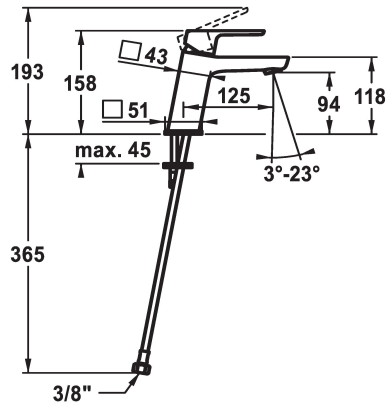

KWC MONTA

Mitigeur à levier - Lavabo - CoolFix

Modell-Linie: MONTA | 12.411.072.000FL
Robinetteries | Robinets à monocommande

KWC-No.

124516
chromeline, A 125, raccords flexibles, avec vidage

124517
chromeline, A 125, raccords flexibles, sans vidage

- * Mitigeur à levier
- * CoolFix - eau froide en position médiane
- * EcoProtect - économiseur d'eau
- * Bec fixe
- Neoperl® Perlator® SSR, régulateur de jet orientable
- * OptimalSpace - un espace de lavage ou de travail généreux
- * KWC cartouche M 35 OP

vidage

avec vidage

sans vidage

- avec technique à disques céramique
- réglage de débit et de température continu
- limitation de température
- * Raccords flexibles 3/8"
- * Fixation par tige filetée M8 x 1
- Perçage utile ø35 mm

Données techniques

Débit	5 l/min (3 bar)
vidage	sans vidage
Raccord	tuyaux de raccordement flexibles
goulot	Fixe
Commande	commande par le haut
Code couleur	chromeline
Type d'installation	montage vertical
Type de robinet	01
Dimension de la hauteur	158
Économies d'énergie	Coolfix
Groupe de bruit pour la robinetterie	yes
Projection A	A125
Label énergétique	A
Dimension de la sortie d'eau	94
Matière	Laiton
teamNumber	725401.502
sanitasTroeschNumber	6113 142.502