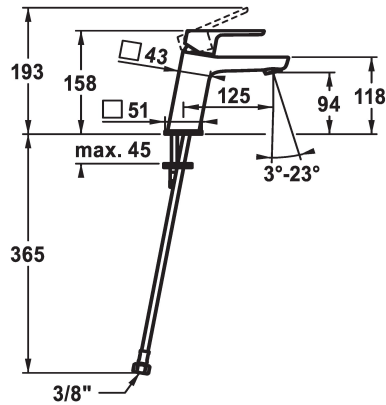

## KWC MONTA

Mitigeur à levier - Lavabo - CoolFix

Modell-Linie: MONTA | 12.411.072.000FL  
 Robinetteries | Robinets à monocommande

### KWC-No.

**124516**  
 chromeline, A 125, raccords flexibles, avec vidage

**124517**  
 chromeline, A 125, raccords flexibles, sans vidage

- \* Mitigeur à levier
- \* CoolFix - eau froide en position médiane
- \* EcoProtect - économiseur d'eau
- \* Bec fixe
- Neoperl® Perlator® SSR, régulateur de jet orientable
- \* OptimalSpace - un espace de lavage ou de travail généreux
- \* KWC cartouche M 35 OP

### vidage

avec vidage

sans vidage

- avec technique à disques céramique
- réglage de débit et de température continu
- limitation de température
- \* Raccords flexibles 3/8"
- \* Fixation par tige filetée M8 x 1
- Perçage utile ø35 mm

### Données techniques

Débit	5 l/min (3 bar)
vidage	sans vidage
Raccord	tuyaux de raccordement flexibles
goulot	Fixe
Commande	commande par le haut
Code couleur	chromeline
Type d'installation	montage vertical
Type de robinet	01
Dimension de la hauteur	158
Économies d'énergie	Coolfix
Groupe de bruit pour la robinetterie	yes
Projection A	A125
Label énergétique	A
Dimension de la sortie d'eau	94
Matière	Laiton